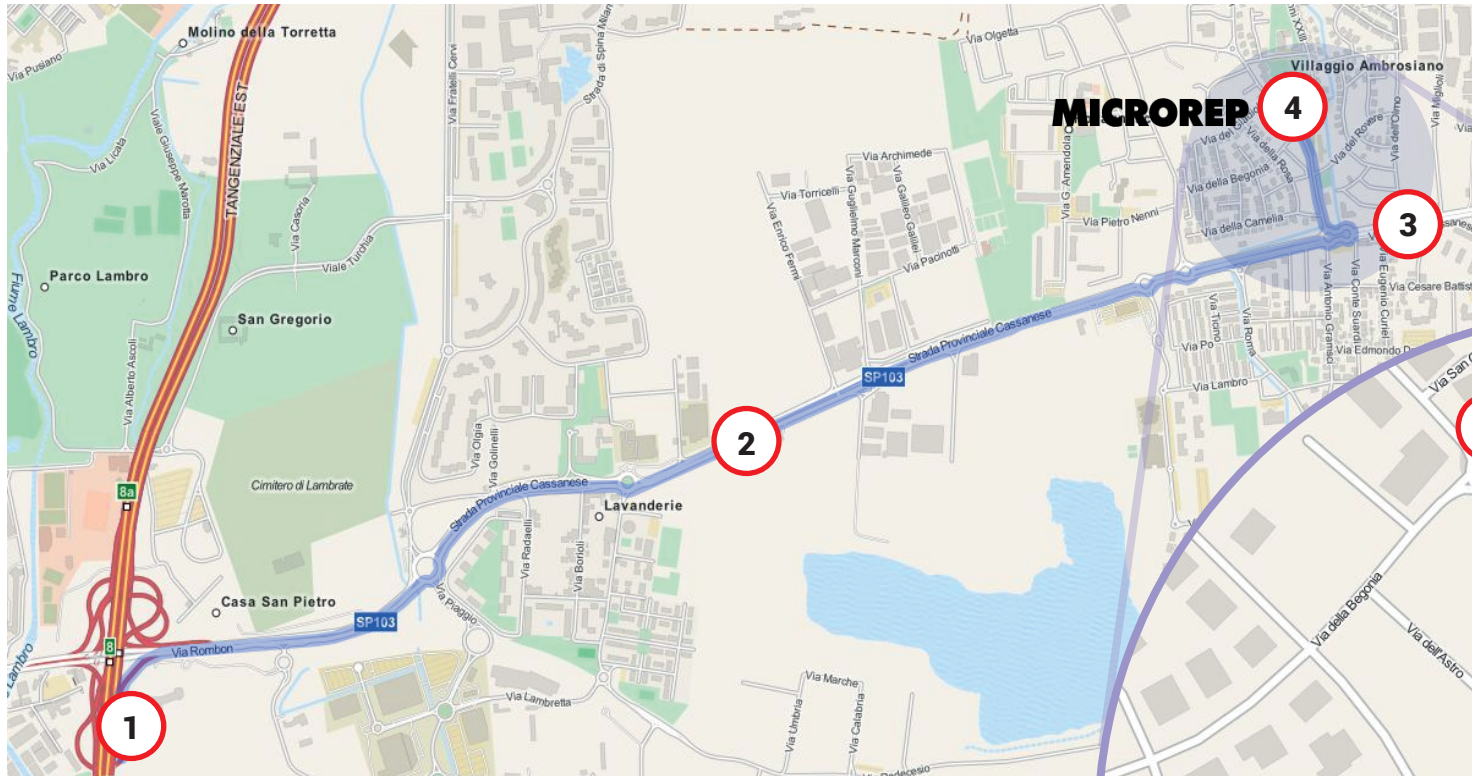

MICROREP

p.za S. Ambrogio 12, 20090 SEGRATE (MI) - tel. 02-2139580

- 1 Uscita tangenziale Est: **SEGRATE**.
- 2 Proseguire sulla **SP 103 Cassanese** in direzione Segrate.
- 3 Dopo 3,5 Km in localita Segrate, alla **seconda rotonda a forma di "8"** svoltare a sinistra. Nota al centro della rotonda c'e un monumento a "spirale".
- 4 Proseguire fino alla rotonda. **L'ingresso è sul retro del palazzo porticato.**