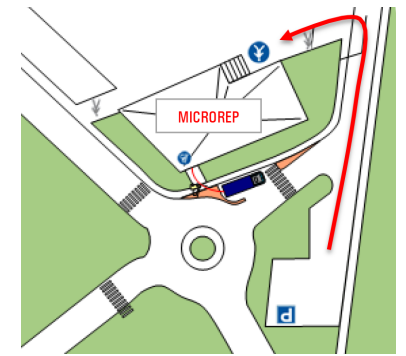

MICROREP

p.za S. Ambrogio 12, 20090 SEGRATE (MI) - tel. 02-2139580

- 1 Uscita tangenziale Est: **SEGRATE**.
- 2 Proseguire sulla **SP 103 Cassanese** in direzione Segrate.
- 3 Dopo 3,5 Km in localita Segrate, alla **seconda rotonda a forma di "8"** svoltare a sinistra. Nota al centro della rotonda c'e un monumento a "spirale".
- 4 Proseguire fino alla rotonda. **L'ingresso è sul retro del palazzo porticato.**